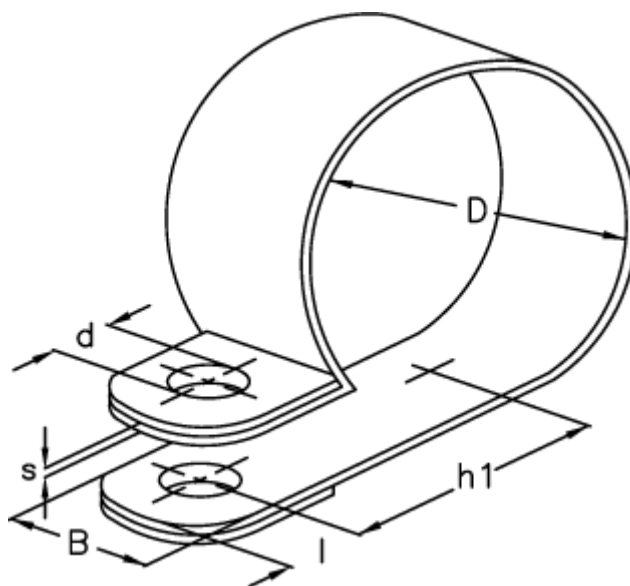

Varenummer: 024118920020

Beskrivelse: Norma rørbøjle RS 1. 20/20 W1

Mål

Bredde B	= 20
d	= 8.4
Diameter D	= 20
h1	= 22.5
l	= 8.5
s	= 0.8